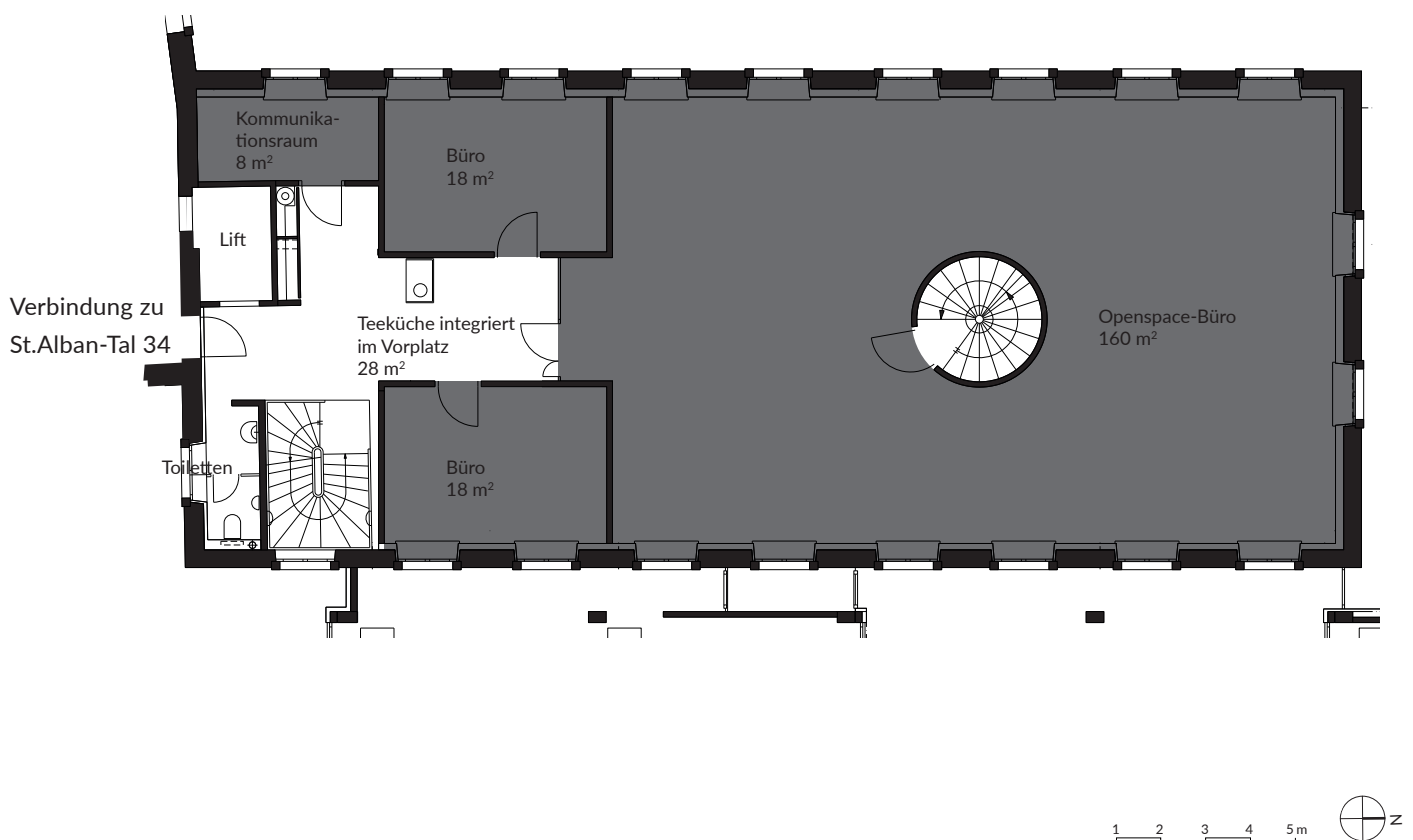

Modular, repräsentativ und mit Flair.
4 Toplagen im St. Alban.

St. Alban
38 Tal

Erdgeschoss

Adresse
St. Alban-Tal 38

Fläche
ca. 163 m²

Brutto-Mietzins inkl. 7.7% MwSt.
3'059 CHF

GRIBI Vermarktung AG
Birsstrasse 320B
CH-4052 Basel
+41 61 690 40 46
st-alban-arbeiten@gribi.swiss
www.gribi.swiss
www.st-alban-arbeiten.ch

GRIBI
CHANGING REAL ESTATE

Mieten Sie Ihren Standort mit Charakter.

Modular, repräsentativ und mit Flair.
4 Toplagen im St. Alban.

St. Alban
38 Tal

1. OG

Adresse
St. Alban-Tal 38

Fläche
ca. 204 m²

Brutto-Mietzins inkl. 7.7% MwSt.
5'175 CHF