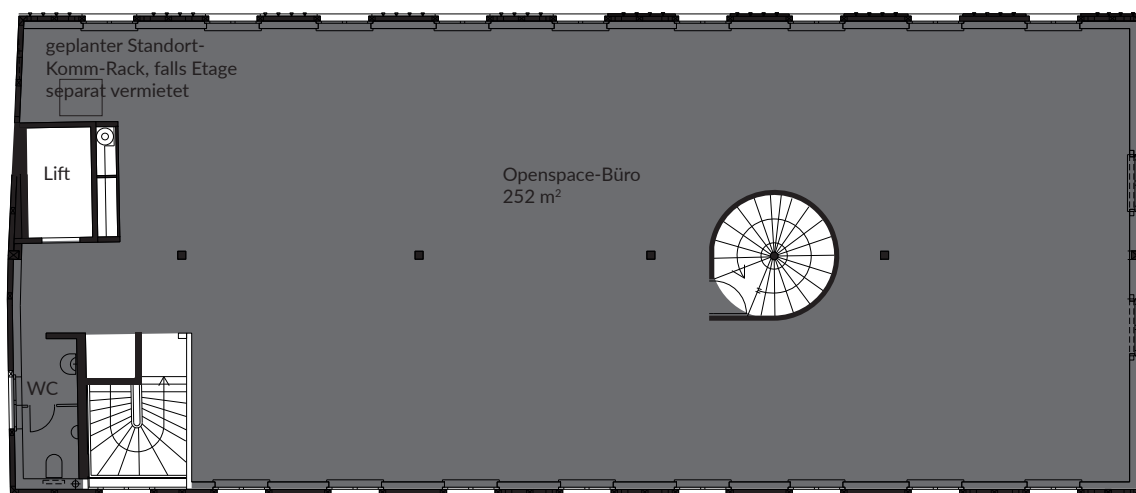

Modular, repräsentativ und mit Flair.
4 Toplagen im St. Alban.

St. Alban
38 Tal

2. OG

Adresse
St. Alban-Tal 38

Fläche
ca. 204 m²

Brutto-Mietzins inkl. 7.7% MwSt.
5'175CHF

GRIBI Vermarktung AG
Birsstrasse 320B
CH-4052 Basel
+41 61 690 40 46
st-alban-arbeiten@gribi.swiss
www.gribi.swiss
www.st-alban-arbeiten.ch

GRIBI
CHANGING REAL ESTATE

Mieten Sie Ihren Standort mit Charakter.

Modular, repräsentativ und mit Flair.
4 Toplagen im St. Alban.

St. Alban
38 Tal

Dachgeschoss

Adresse
St. Alban-Tal 38

Fläche
ca. 252 m²

Brutto-Mietzins inkl. 7.7% MwSt.
5'767 CHF