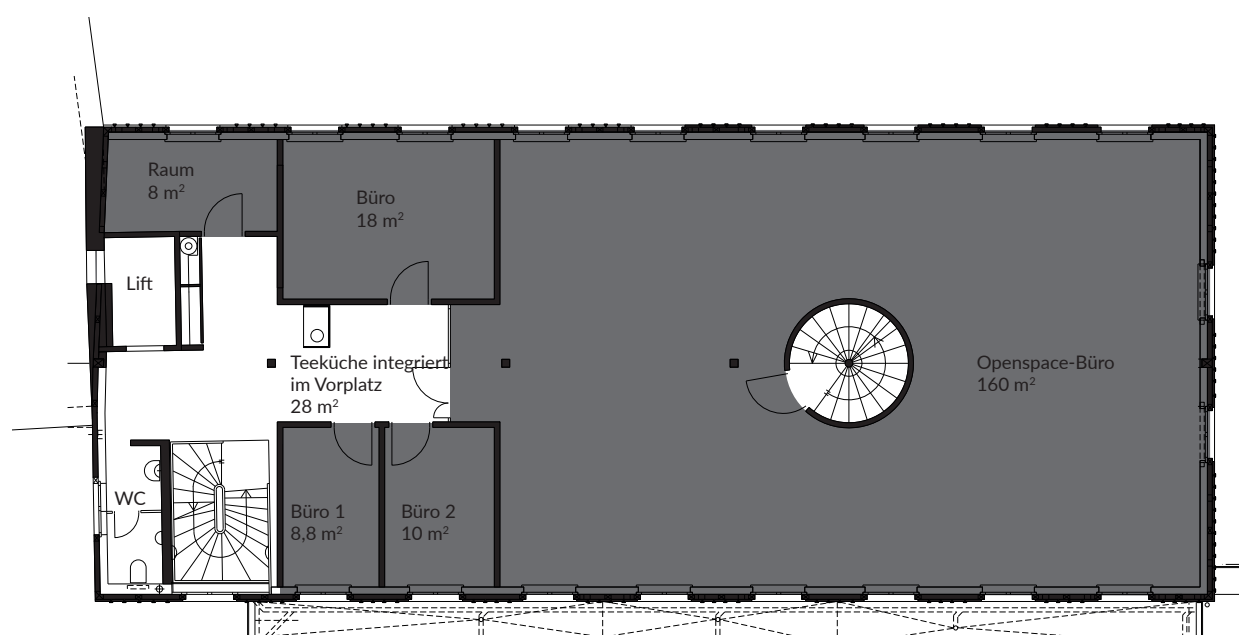

Modular, repräsentativ und mit Flair.
4 Toplagen im St. Alban.

St. Alban
38 Tal

2. OG

Adresse
St. Alban-Tal 38

Fläche
ca. 204 m²

Brutto-Mietzins inkl. 7.7% MwSt.
5'175CHF

GRIBI Vermarktung AG
Birsstrasse 320B
CH-4052 Basel
+41 61 690 40 46
st-alban-arbeiten@gribi.swiss
www.gribi.swiss
www.st-alban-arbeiten.ch