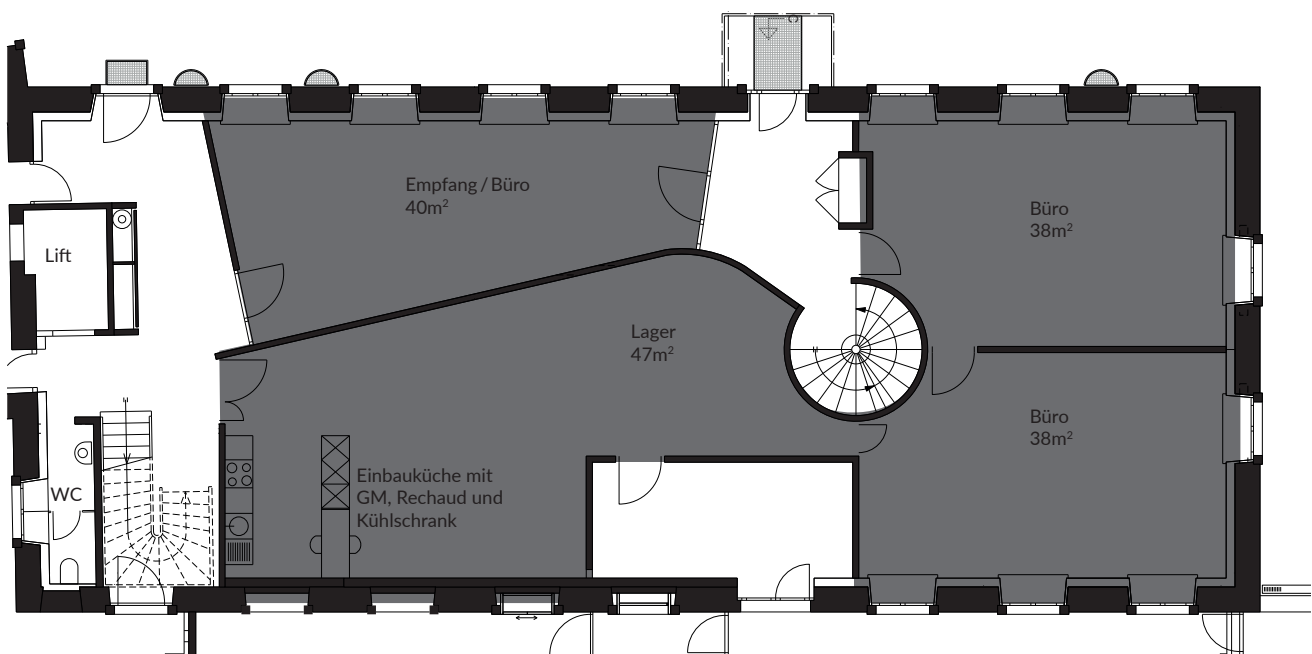

Modular, repräsentativ und mit Flair.
4 Toplagen im St. Alban.

St. Alban
38 Tal

Erdgeschoss

Adresse
St. Alban-Tal 38

Fläche
ca. 163 m²

Brutto-Mietzins inkl. 7.7% MwSt.
3'059 CHF

GRIBI Vermarktung AG
Birsstrasse 320B
CH-4052 Basel
+41 61 690 40 46
st-alban-arbeiten@gribi.swiss
www.gribi.swiss
www.st-alban-arbeiten.ch