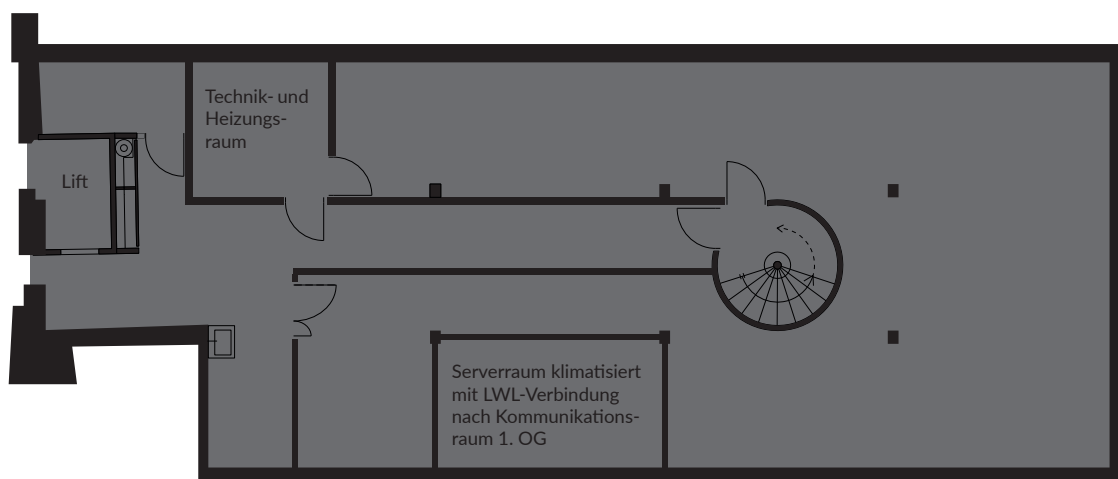

Mieten Sie Ihren Standort mit Charakter.

Modular, repräsentativ und mit Flair.
4 Toplagen im St. Alban.

St. Alban
38 Tal

Untergeschoss

Adresse
St. Alban-Tal 38

Fläche
ca. 132 m²

Brutto-Mietzins inkl. 7.7% MwSt.
1'354 CHF

Modular, repräsentativ und mit Flair.
4 Toplagen im St. Alban.

St. Alban
38 Tal

Erdgeschoss

Adresse
St. Alban-Tal 38

Fläche
ca. 163 m²

Brutto-Mietzins inkl. 7.7% MwSt.
3'059 CHF

GRIBI Vermarktung AG
Birsstrasse 320B
CH-4052 Basel
+41 61 690 40 46
st-alban-arbeiten@gribi.swiss
www.gribi.swiss
www.st-alban-arbeiten.ch